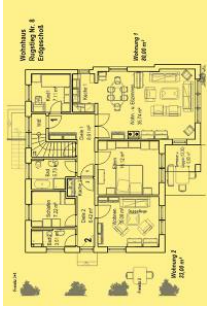

# Haus Rugstiege FW 1

für 4 Pers. + 1 weit. Kleink. - ca. 80m<sup>2</sup> - Kategorie: ★★☆☆

Wyk, Rugstiege 8

Außenansicht des Hauses

Die Unterkunft befindet sich im EG.

Das 2005 neu sanierte Haus Rugstiege liegt ruhig am Wald. Im Haus befinden sich 4 Wohnungen für 2-5 Personen, sie haben eine Größe zwischen ca. 33 und 80 qm. Die Wohnungen sind sehr luxuriös, komfortabel und gemütlich eingerichtet. Der Rugstiege ist eine Sackgasse und führt direkt in den Stadtpark, in dem sich ein großer Abenteuerplatz "Löwenhöhle" sich befindet. Diese Wohnung wurde mit dem Zusatz "Kinderplus" klassifiziert. Sonderpreise auf Anfrage!

Körper und Geist stellen sich auf Entspannung ein.

Kinderzimmer

Grundriss

Das Badezimmer ist ebenfalls geräumig mit Badewanne und Dusche.